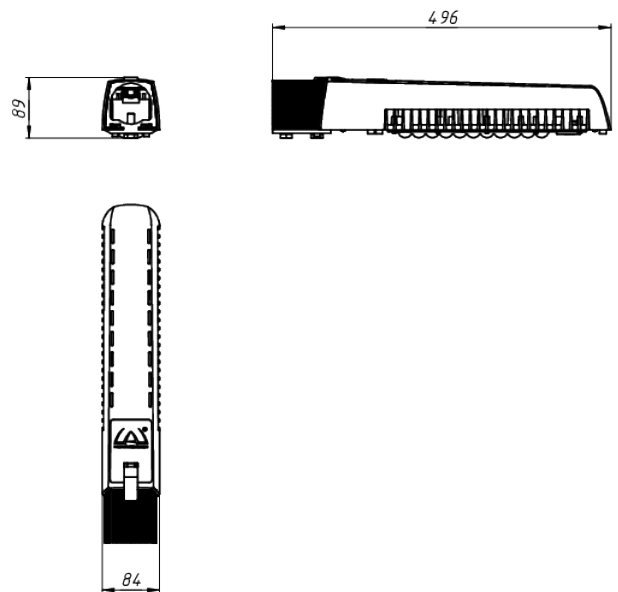

LAD LED R500-1-60-12-35K 2Ex

Маркировка взрывозащиты: 2Ex nR mb IIC T6 Gc X, Ex tb IIC T80°C Dc X

Модель / Артикул	LAD LED R500-1-60-12-35K 2Ex
Световой поток*, Лм	5701
Угол излучения	60*
Энергопотребление, Вт	35
Цветовая температура**, К	5000K
Индекс цветопередачи***	Ra 70
Коэффициент мощности	0.95
Номинальное напряжение питания****, В	АС/DC 12 – 24
Влаго и пылезащита	IP65
Вид климатического исполнения	УХЛ1
Класс защиты от поражения эл. током	III
Диапазон рабочих температур	-60°C ... +50°C
Тип крепления	Консоль
Габаритные размеры светильника*****, мм	496 x 84 x 89
Гарантийный срок	5 лет